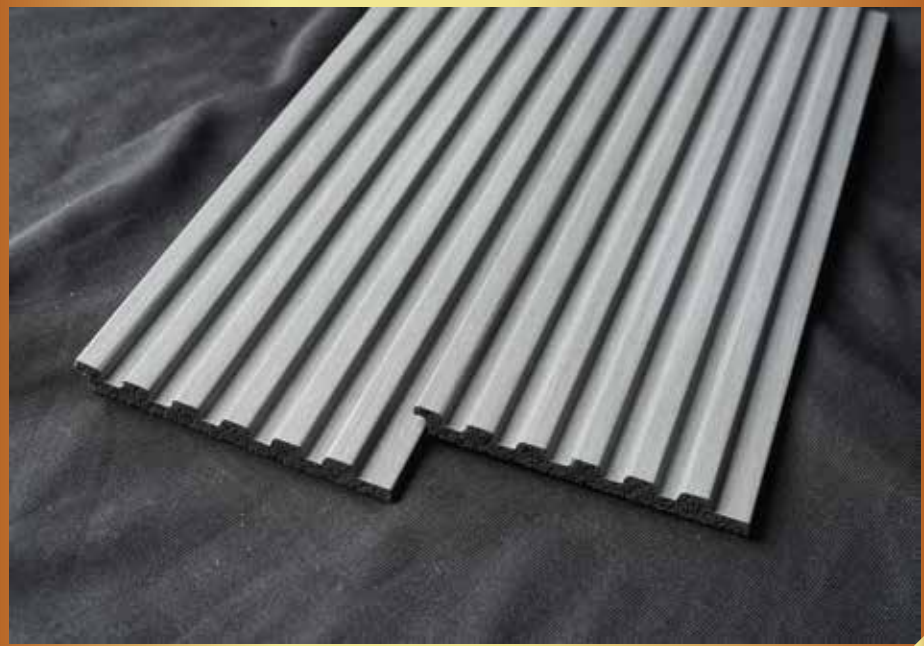

HONEY OAK

PP  
POWER PLANKS

404 - PP  
(8 FT X 4 IN)

FYRE WOOD

PP  
POWER PLANKS

405 - PP  
(8 FT X 4 IN)

GRAFFITO

**PP**  
**POWER PLANKS**