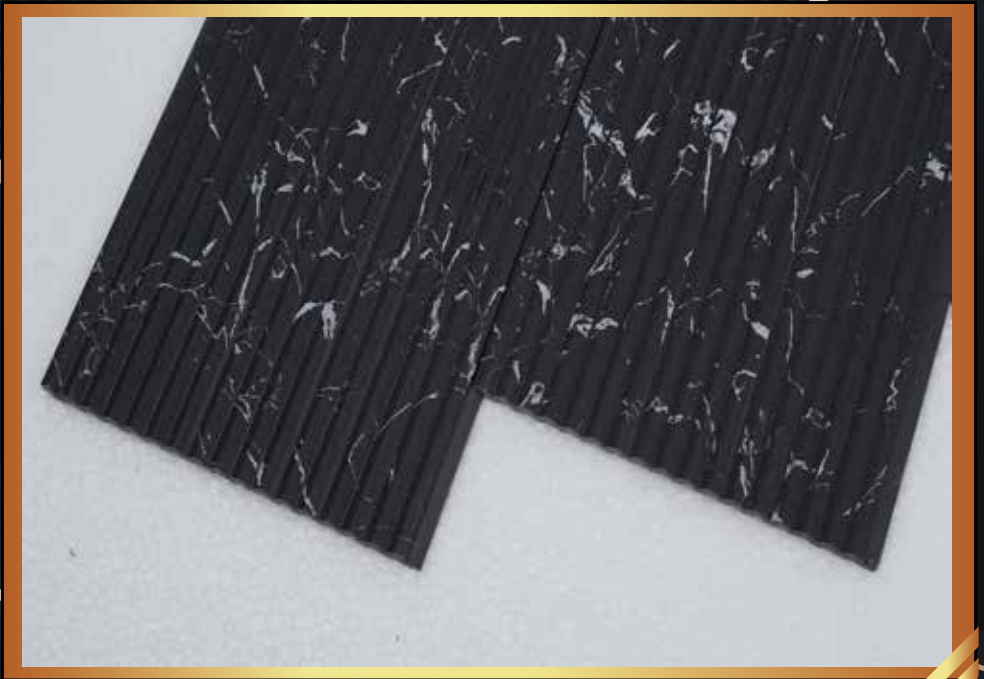

MARQUINA BLACK