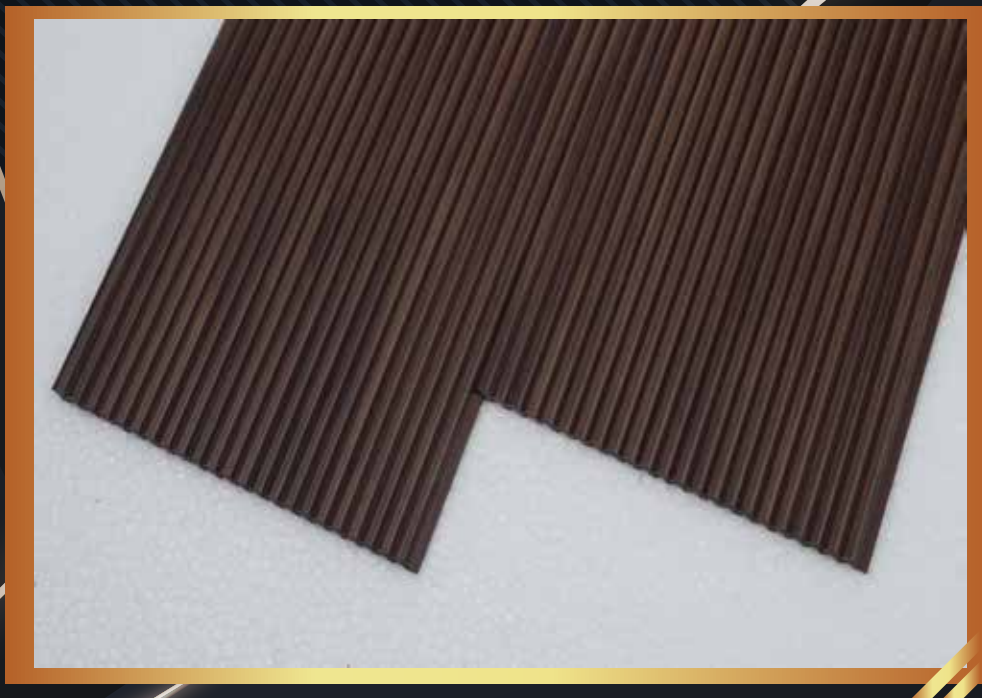

531 - PP  
(8 FT X 6 IN)

MARQUINA BLACK

PP  
POWER PLANKS

532 - PP  
(8 FT X 6 IN)

LIGHT BAMBOO

**PP**  
**POWER PLANKS**

**533 - PP**  
**(8 FT X 6 IN)**

**DARK BAMBOO**