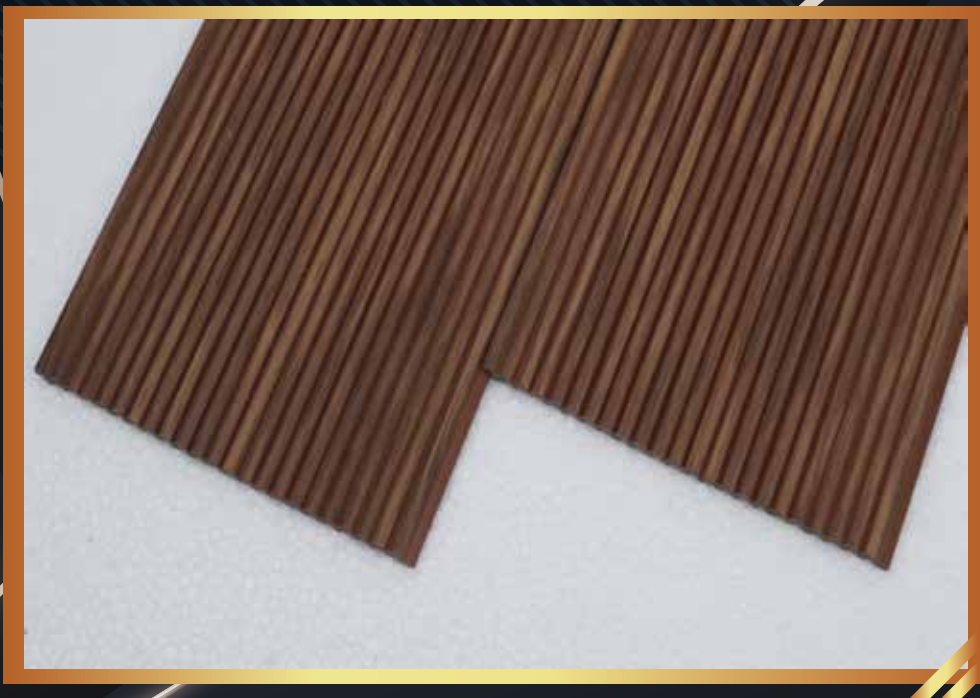

531 - PP  
(8 FT X 6 IN)

MARQUINA BLACK

PP  
POWER PLANKS

532 - PP  
(8 FT X 6 IN)

LIGHT BAMBOO

**PP**  
**POWER PLANKS**

**533 - PP**  
**(8 FT X 6 IN)**

**DARK BAMBOO**